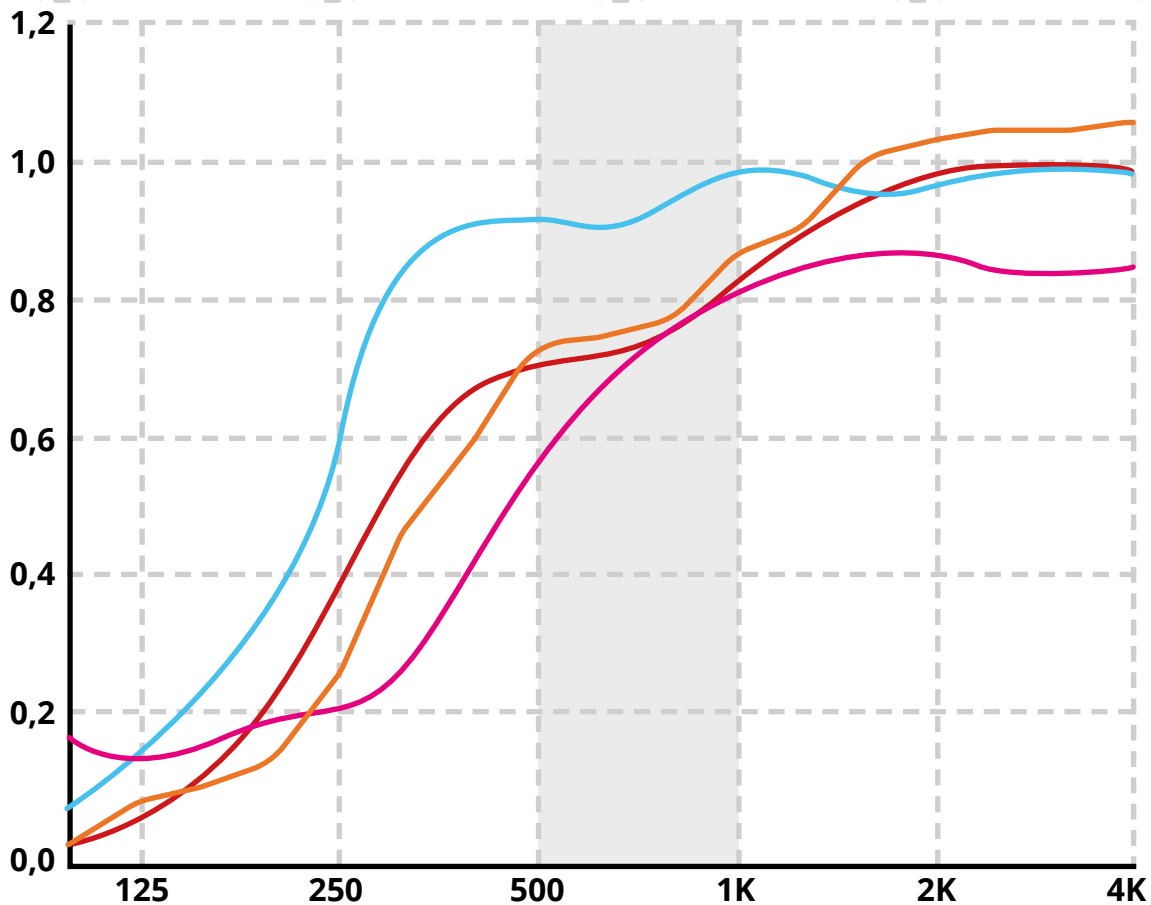

Absorptiecoëfficiënt α_5

Paneel Premium

Plafondpaneel enkel

Frequentie (HZ)

Paneel Basic

Divider